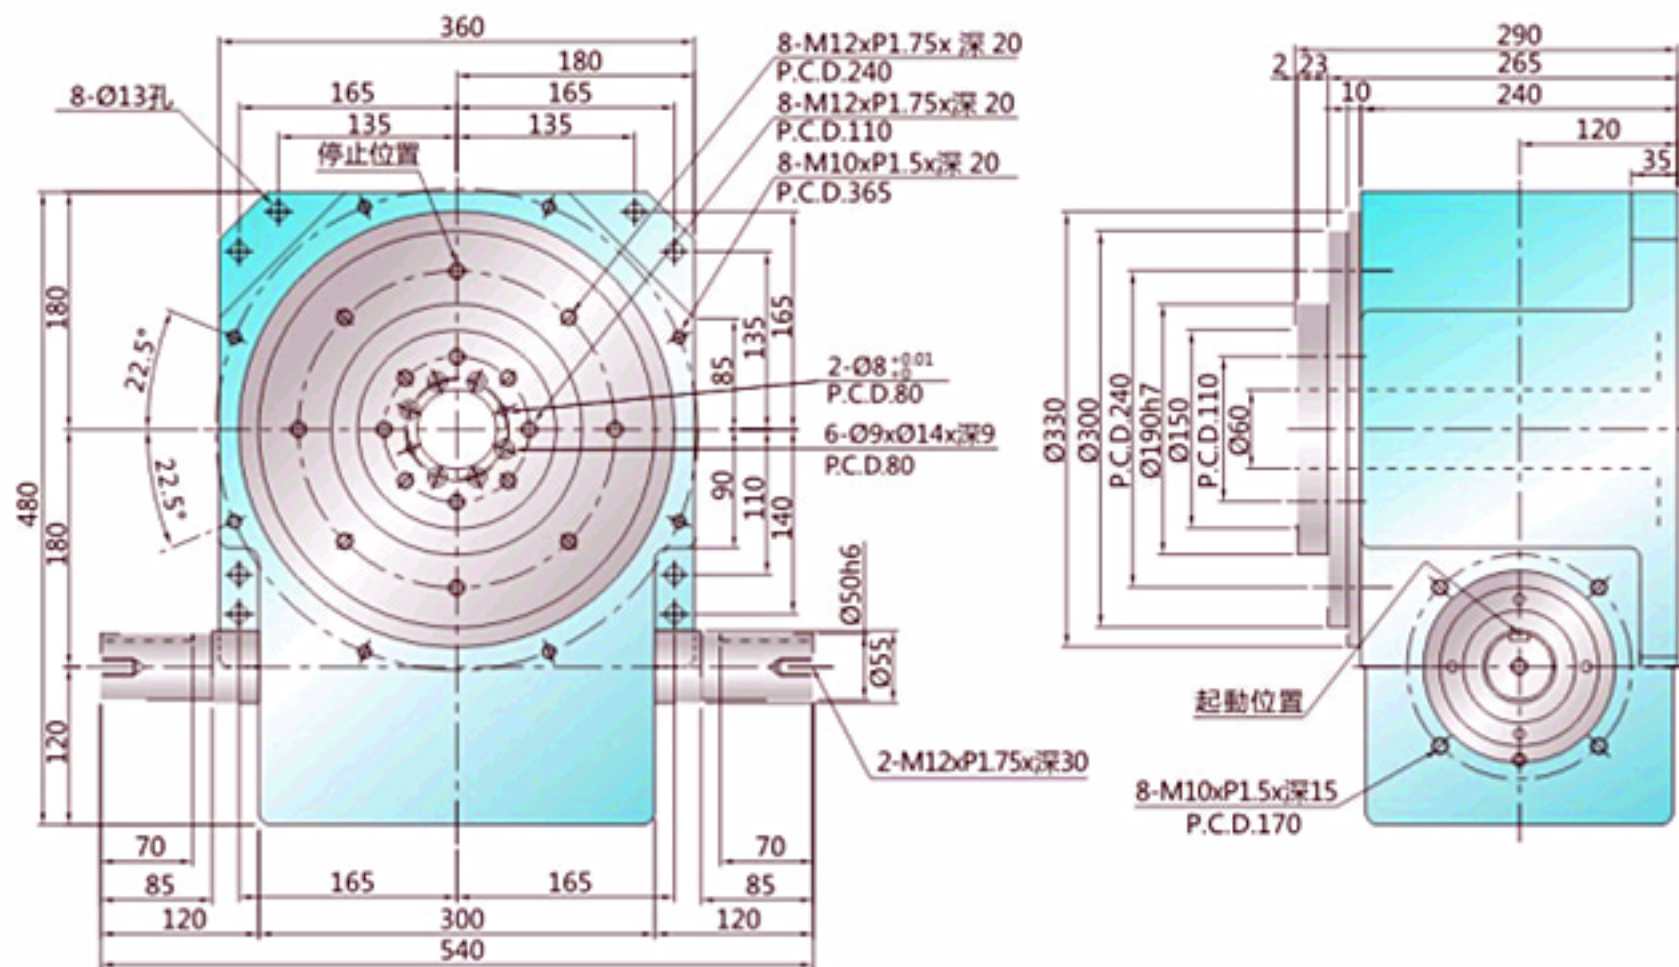

平臺桌面型 180DT

入力軸