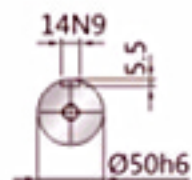

平臺桌面型 180DT

入力軸